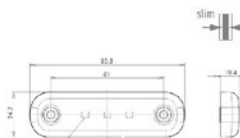

svítilna poziční oranžová LED

259,- Kč

102460317WS

svítilna poziční červená
pravouhý držák 12/24v LED

99,- Kč

1024710971WS

svítilna poziční bílá, 3xLED 12V/24V - SLIM

89,- Kč