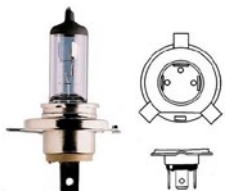

10471354889

ŽÁROVKA 24V/10W P43t-38
HELLA

45,- Kč