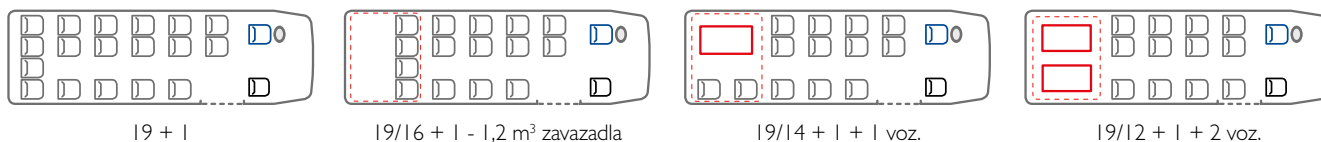

ROZVOR (mm)	CELKOVÁ DÉLKA (mm)	VÝKON MOTORU (hp)	MODEL	UMÍSTĚNÍ VOLANTU	CELKOVÁ VÝŠKA (mm)	CELKOVÁ HMOTNOST VOZIDLA (kg)	PŘEVODOVKA
3520L	5 963	150 – 180 D	40C	Nalevo / Napravo	2 900	4 500	Ruční / HI-MATIC
4100	7 128	150 – 180 D	50C	Nalevo / Napravo	2 900	5 600	Ruční / HI-MATIC
4100L	7 498	150 – 180 D	60C/65C	Nalevo / Napravo	2 950	6 100	Ruční / HI-MATIC

3520L

4100

4100L

Sedadla cestujících
 Sedadlo pro průvodce
 Sedadla s rychloupínáním
 Sedadlo řidiče
 Prostor pro vozíčkáře, na přání

MIMOŘÁDNÁ UNIVERZÁLNOST

- Na výběr motory 150 až 180 hp
- Různé konfigurace sedadel pro různé mise
- Postranní posuvné dveře

VYSOKÁ EFEKTIVNOST

- Elegantní a praktický design
- Skvělý poměr cena/výkon

PROVĚŘENÁ SPOLEHLIVOST

- Trvanlivost typická pro DNA vozu Daily
- Testovaná a robustní konstrukce

STOPROCENTNÍ PŘÍSTUPNOST

- K dispozici v konfiguracích pro přepravu lidí se sníženou mobilitou

**IVECO
BUS**

Your partner for sustainable transport