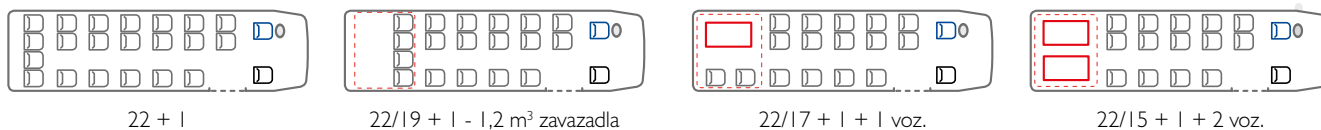

Sedadla cestujících
 Sedadlo pro průvodce
 Sedadla s rychloupínáním
 Sedadlo řidiče
 Prostor pro vozíčkáře, na přání

MIMOŘÁDNÁ UNIVERZÁLNOST

- Na výběr motory 150 až 180 hp
- Různé konfigurace sedadel pro různé mise
- Postranní posuvné dveře