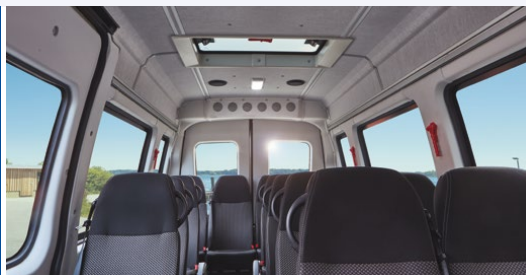

3520L

4100

4100L

Sedadla cestujících
 Sedadlo pro průvodce
 Sedadla s rychloupínáním
 Sedadlo řidiče
 Prostor pro vozíčkáře, na přání

MIMOŘÁDNÁ UNIVERZÁLNOST

- Na výběr motory 150 až 180 hp
- Různé konfigurace sedadel pro různé mise
- Postranní posuvné dveře