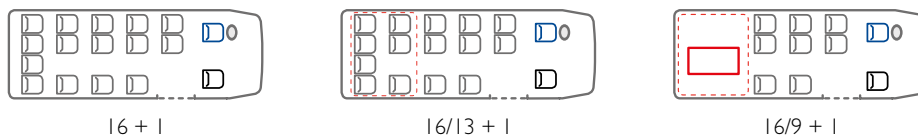

ROZVOR (mm)	CELKOVÁ DÉLKA (mm)	VÝKON MOTORU (hp)	MODEL	UMÍSTĚNÍ VOLANTU	CELKOVÁ VÝŠKA (mm)	CELKOVÁ HMOTNOST VOZIDLA (kg)	PŘEVODOVKA
3520L	5 963	150 – 180 D	40C	Nalevo / Napravo	2 900	4 500	Ruční / HI-MATIC
4100	7 128	150 – 180 D	50C	Nalevo / Napravo	2 900	5 600	Ruční / HI-MATIC
4100L	7 498	150 – 180 D	60C/65C	Nalevo / Napravo	2 950	6 100	Ruční / HI-MATIC

3520L

4100